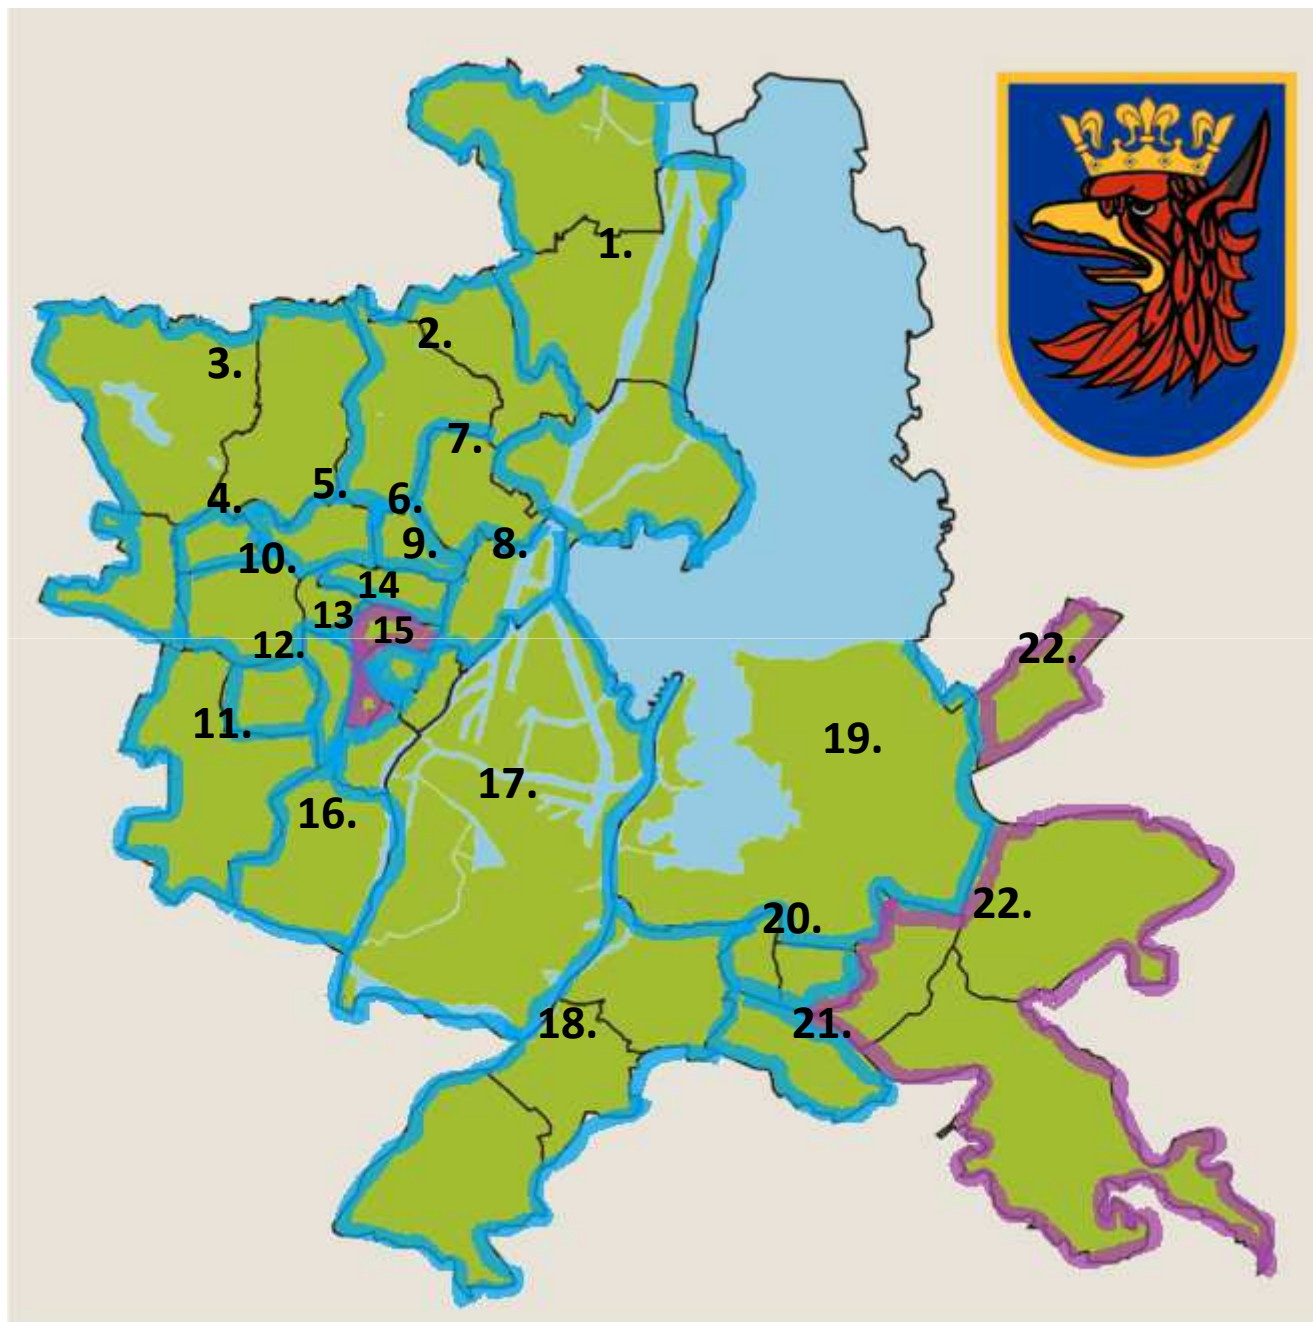

Propozycja podziału Szczecina na 22 obszary lokalne

1. Skolwin, Stołczyn, Gołęcino-Goław.
2. Bukowo, Warszewo.
3. Osów, Głębokie-Pilchowo, Krzekowo - Bezzecze.
4. Zawadzkiego – Klonowica.
5. Arkońskie – Niemierzyn.
6. Niebuszewo.
7. Żelechowa.
8. Drzetowo – Grabowo.
9. Niebuszewo - Bolinko.
10. Pogodno, Łęknio.
11. Gumieńce.
12. Świerczewo.
13. Turzyn
14. Śródmieście Północ, Śródmieście Zachód.
15. Centrum.
16. Pomorzany.
17. Stare Miasto, Nowe Miasto, Międzyodrze – Wyspa Pucka.
18. Żydowce – Klucz, Podjuchy, Zdroje.
19. Dąbie.
20. Słoneczne, Majowe.
21. Bukowe – Klęskowo.
22. Płonia – Śmierdnica – Jezierzyce, Kijewo, Wielgowo – Sławocieszce – Zdunowo, Załom – Kasztanowe.